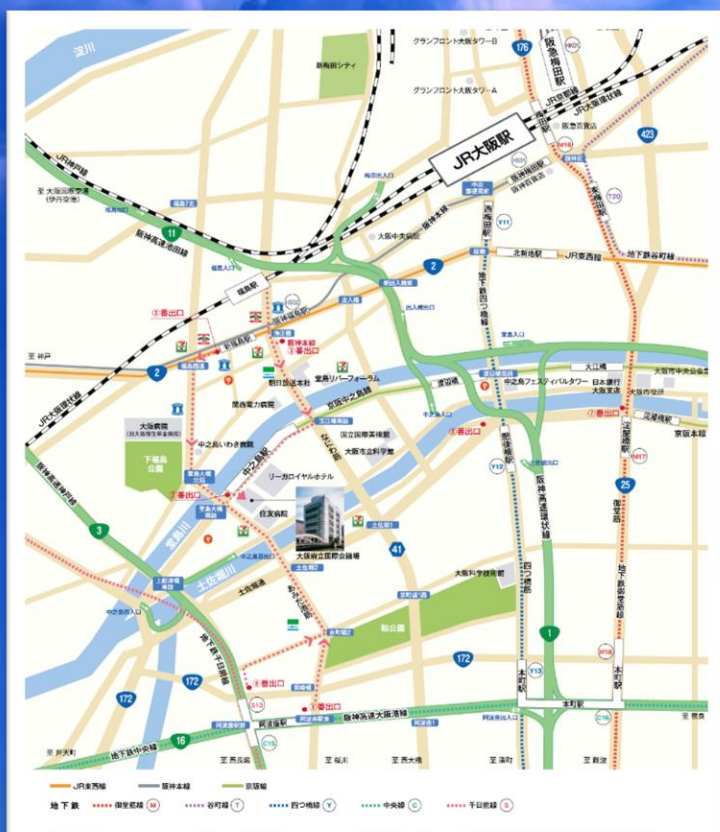

2023年度 入学宣誓式

2023年 **4**月**2**日(日)

日時

・12時45分開場 ・13時30分開式

※開式10分前には着席してください。

※今後の新型コロナウイルス感染状況の動向により、計画を変更させていただく可能性もございますので、ご容赦ください。

場所

グランキューブ大阪(大阪府立国際会議場) 5階メインホール

大阪市北区中之島5-3-5 | URL: <https://www.gco.co.jp/>

服装

式典に相応しい服装

■周辺アクセス

- 京阪電車中之島線「中之島(大阪国際会議場)駅」(2番出口)すぐ
- JR大阪環状線「福島駅」から徒歩約15分
- JR東西線「新福島駅」(3番出口)から徒歩約10分
- 阪神本線「福島駅」(3番出口)から徒歩約10分
- 大阪メトロ「阿波座駅」(中央線1号出口・千日前線9号出口)から徒歩約15分
- JR「大阪駅」駅前バスターミナルから、大阪シティバス(53系統 船津橋行)または(55系統 鶴町四丁目行)で約15分、「堂島大橋」バス停下車すぐ

保護者等の皆様へ

現時点では、感染防止対策を徹底した上で、皆様も5階メインホールにて式典に参加いただけるよう準備を進めております。また、当日会場にお越しいただけない場合は、Web上でのLIVE配信を予定しておりますので、ご自宅等での視聴が可能です。

なお、LIVE配信の視聴をご希望される方は、当日、本学のホームページでQRコードをご確認願います。

但し、今後、新型コロナウイルス感染症の感染状況により、計画を変更させていただく可能性もございますことを予めご了承のほどお願いいたします。

〔懇談会の開催について〕

入学宣誓式終了後、別会場に移動いただき、14時30分から1時間程度、学部または学科ごとに懇談会を開催させていただきますのでお時間の許す限りご参加をお願いいたします。

なお、新入生は、入学宣誓式終了後は解散となりますが、懇談会終了までは入学宣誓式会場の5階メインホールにて待機いただくことは可能です。