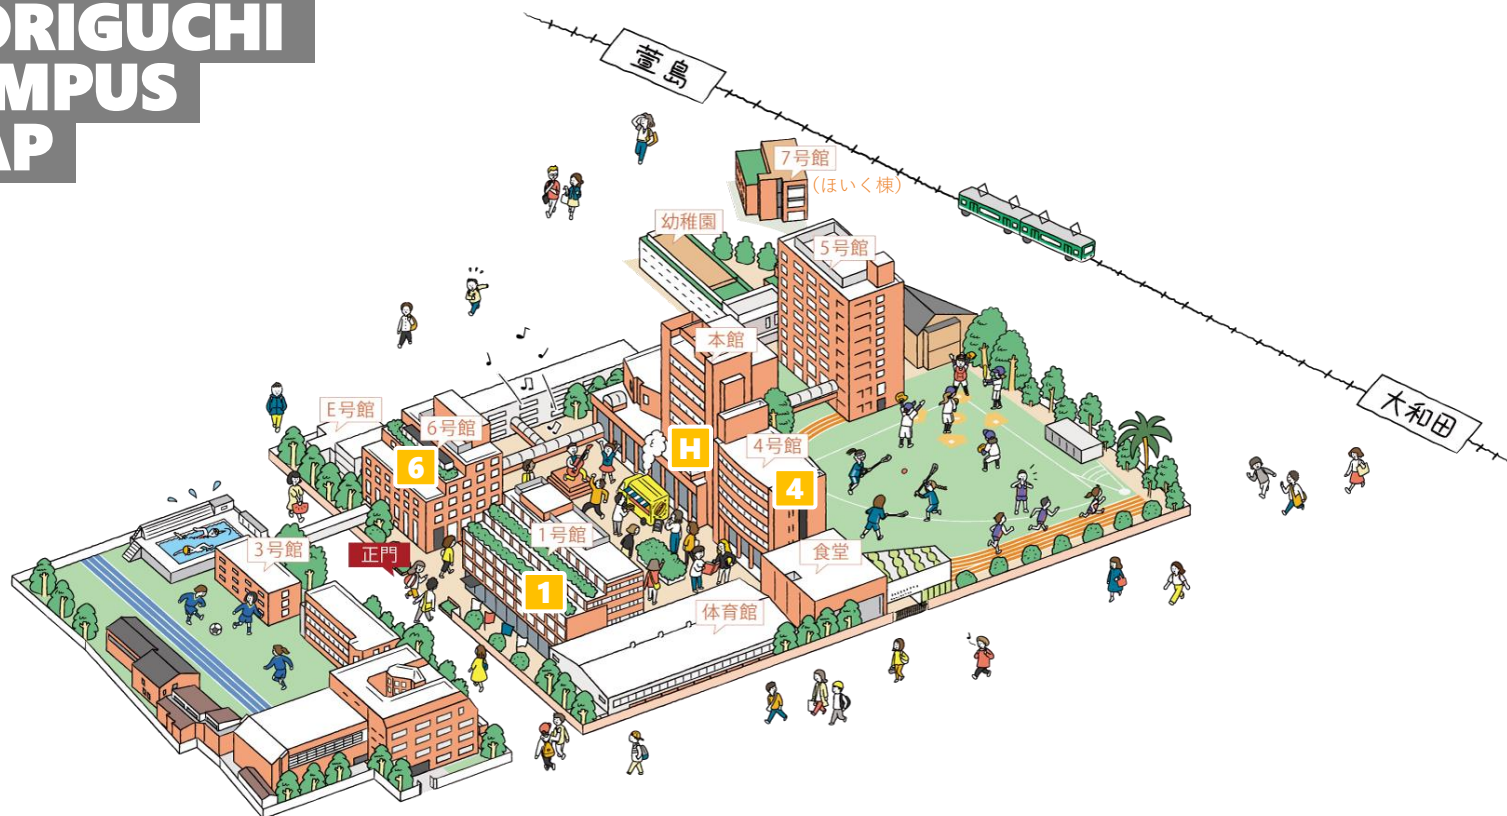

Make Your Story

学生が創るオープンキャンパス  
さあ、学びの旅に出よう

「大阪国際の雰囲気を知りたい」  
「学生生活は？」  
「どんな学びがあるの？」  
そんな受験生の声にしっかりお応えする  
プログラムを用意しています。

# MORIGUCHI CAMPUS MAP

Check!!

# 3.23 2025 SUN EVENT SCHEDULE

	イベント名	内容	MAP	場所	時間	10:00	11:00	12:00	13:00	14:00
全体プログラム	オープニングセレモニー	オープンキャンパスの回り方やおすすめのイベントなど、在学生がプレゼンします!	H	メモリアルホール	10:00~10:30	■				
	入試ガイダンス	総合型選抜(AO)の受験を検討されている方は必見!ホームページや入試ガイドではわからないポイントや必勝法!について解説します。【参加特典:総合型選抜(AO)入学検定料免除】	6	6号館4階	12:15~12:30			■		
	各種個別相談	入試、学費・奨学金、就職支援、留学・国際交流など、お気軽にお立ち寄りください。	4	4号館1階	10:40~14:00		■	■	■	■
	キャンパスツアー	守口キャンパスの見どころを、在学生と一緒に歩いて紹介します!	1	1号館1階	10:40~14:00		■	■	■	■

	イベント名	内容	MAP	場所	時間	10:00	11:00	12:00	13:00	14:00
経営経済学部	学部・学科説明	学べる分野や取得できる資格、体験型プログラムについての紹介します	1	1号館4階 1-414・415	10:40~11:05		■			
	模擬講義および学生トークセッション	経済学科・経営学科の教員による模擬講義/在学生がリアルなキャンパスライフについて話します			11:10~11:40			■		
	質問コーナー	教員および在学生が皆さんの質問に答えます			11:40~12:00				■	
	教員との個別相談会	オープンキャンパス終了後に各学科の教室にて申込を受け付けます。1枠30分以内と設定しています。			12:40~15:30					■
国際教養学部	学部・学科説明	国際教養学部の特長と学びを知ろう!	1	1号館3階 1-312	10:40~11:00		■			
	カナダ留学についての発表	在学生がカナダ留学における学びの成果を発表します!			11:00~11:15			■		
	学生イベント	在学生が語る!「国際教養学部のリアル体験」			11:15~11:30				■	
	模擬講義	杉崎 聡紀先生「テーマパークをビジネス視点で見てみよう」			11:30~11:50				■	
	個別相談	ささいな疑問や気になることなど、教員と在学生が何でも相談にのります!			12:30~14:00					■
心理コミュニケーション学科	学科説明	「心理コミュニケーション学科ってナニ!?」を説明します!	1	1号館4階 1-413	10:40~11:10		■			
	大学生との交流time	大学生の先輩の話を聞いて、大学生生活や受験の悩み・不安を解消しよう!			11:10~11:45			■		
	個別相談	学科やプロジェクトのこと、何でも聞いてください!			11:45~12:00				■	
人間健康科学科	学科説明	学べる分野や取得できる資格、体験型プログラムについて紹介します!	1	1号館2階 1-214・215	10:40~11:00		■			
	体験型プログラム	健康関連最新デバイススタンプラリー!あなたの健康度を科学的に評価します			11:00~12:00			■		
スポーツ行動学科	学科説明	スポーツ行動学科の特長と学びを知ろう!	1	1号館地下 1-B102	10:40~11:20		■			
	模擬講義	ゼミとはどんなことをしているのか?			11:25~11:55				■	
	個別相談	ささいな疑問や気になることなど、教員が何でも相談にのります!(AO相談も含む)			12:00~14:00					■