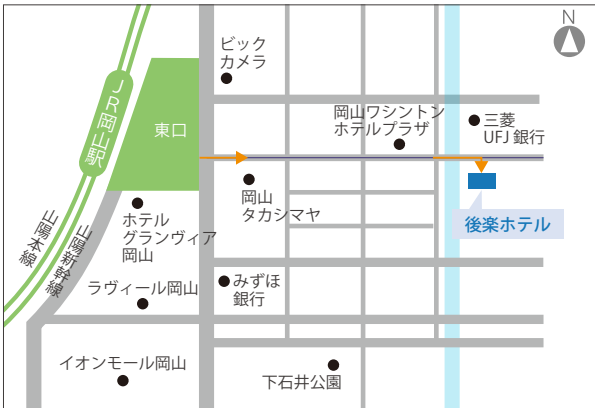

各選抜会場の案内図

本学会場 (守口キャンパス)

大阪国際大学・大阪国際大学短期大学部 [守口キャンパス]

〒570-8555 大阪府守口市藤田町6-21-57

Tel: 0120-585-160 (入試相談フリーダイヤル) 平日9:30~17:30

●京阪本線「大和田駅」または「萱島駅(西口)」下車、徒歩約8分

※大和田駅:「普通」、「区間急行」のみ停車

※萱島駅:「普通」、「区間急行」、「準急」、「通勤準急」のみ停車

1 大阪 (梅田、天王寺) 方面からJR利用

2 京都方面からJR・近鉄電車・京阪電車利用

3 奈良方面から近鉄電車・JR利用

【本学会場】守口キャンパス

京阪本線「大和田駅」「萱島駅(西口)」から徒歩 8分
 〒570-8555 大阪府守口市藤田町 6-21-57
 Tel : 0120-585-160

【沖縄会場】JR九州ホテルブラッサム那覇

<特定地域特別選抜>

ゆいレール「美栄橋駅」から徒歩 5分
 〒900-0013 沖縄県那覇市牧志 2-16-1
 Tel : 098-861-8700

【岡山会場】後楽ホテル

<学校推薦型選抜(公募)I期 A方式・B方式>
 <一般選抜 中期日程> <一般選抜 後期日程>

JR「岡山駅」東口から徒歩 5分
 〒700-0827 岡山県岡山市北区平和町 5-1
 Tel : 086-221-7111

【京都会場】TKPガーデンシティ京都タワーホテル

<一般選抜 前期日程>

JR「京都駅」中央口から徒歩 2分
 〒600-8216 京都府京都市下京区烏丸通七条下る東塩小路町 721-1
 Tel : 075-342-1533

【岡山会場】サン・ピーチOKAYAMA

<一般選抜 前期日程>

JR「岡山駅」東口から徒歩 8分
 〒700-0023 岡山県岡山市北区駅前町 2-3-31
 Tel : 086-225-0631

【沖縄会場】那覇セントラルホテル

<一般選抜 前期日程>

ゆいレール「美栄橋駅」から徒歩 5分
 〒900-0013 沖縄県那覇市牧志 2-16-36
 Tel : 098-862-6070

注1) 選抜日当日、本学最寄駅および会場周辺(地方会場を含む)で下宿資料やマンションのパンフレット等を配布する者がいても、本学とは一切関係がありませんので、十分注意してください。