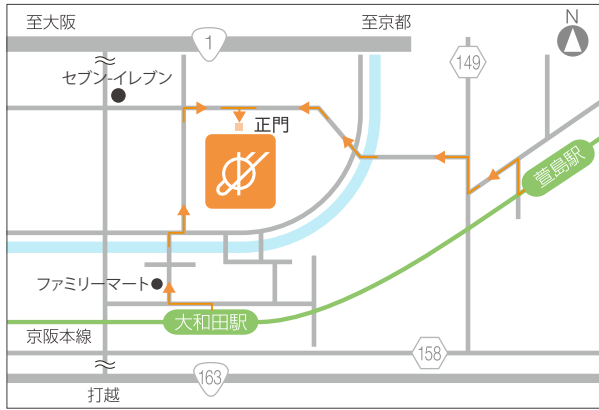

各選抜会場の案内図

本学会場 (守口キャンパス)

大阪国際大学・大阪国際大学短期大学部 [守口キャンパス]

〒570-8555 大阪府守口市藤田町6-21-57

Tel: 0120-585-160 (入試相談フリーダイヤル) 平日9:30~17:30

●京阪本線「大和田駅」または「萱島駅(西口)」下車、徒歩約8分

※大和田駅:「普通」、「区間急行」のみ停車

※萱島駅:「普通」、「区間急行」、「準急」、「通勤準急」のみ停車

1 大阪 (梅田、天王寺) 方面からJR利用

2 京都方面からJR・近鉄電車・京阪電車利用

3 奈良方面から近鉄電車・JR利用

【本学会場】守口キャンパス

京阪本線「大和田駅」「萱島駅(西口)」から徒歩 8分
 〒570-8555 大阪府守口市藤田町 6-21-57
 Tel : 0120-585-160

【沖縄会場】JR九州ホテルブラッサム那覇

<特定地域特別選抜>

ゆいレール「美栄橋駅」から徒歩 5分
 〒900-0013 沖縄県那覇市牧志 2-16-1
 Tel : 098-861-8700

【岡山会場】後楽ホテル

<学校推薦型選抜(公募)I期 A方式・B方式>
 <一般選抜 中期日程> <一般選抜 後期日程>

JR「岡山駅」東口から徒歩 5分
 〒700-0827 岡山県岡山市北区平和町 5-1
 Tel : 086-221-7111

【京都会場】TKPガーデンシティ京都タワーホテル

<一般選抜 前期日程>

JR「京都駅」中央口から徒歩 2分
 〒600-8216 京都府京都市下京区烏丸通七条下る東塩小路町 721-1
 Tel : 075-342-1533

【岡山会場】サン・ピーチOKAYAMA

<一般選抜 前期日程>

JR「岡山駅」東口から徒歩 8分
 〒700-0023 岡山県岡山市北区駅前町 2-3-31
 Tel : 086-225-0631

【沖縄会場】那覇セントラルホテル

<一般選抜 前期日程>

ゆいレール「美栄橋駅」から徒歩 5分
 〒900-0013 沖縄県那覇市牧志 2-16-36
 Tel : 098-862-6070

注1) 選抜日当日、本学最寄駅および会場周辺(地方会場を含む)で下宿資料やマンションのパンフレット等を配布する者がいても、本学とは一切関係がありませんので、十分注意してください。