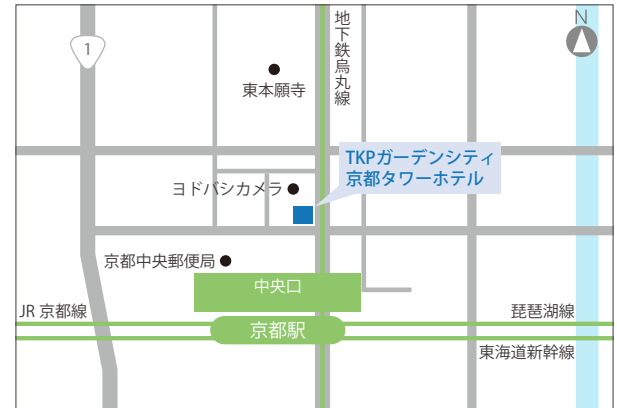

各選抜会場の案内図

本学会場 (守口キャンパス)

大阪国際大学・大阪国際大学短期大学部 [守口キャンパス]

〒570-8555 大阪府守口市藤田町6-21-57

Tel: 0120-585-160 (入試相談フリーダイヤル) 平日9:30~17:30

●京阪本線「大和田駅」または「萱島駅(西口)」下車、徒歩約8分

※大和田駅:「普通」、「区間急行」のみ停車

※萱島駅:「普通」、「区間急行」、「準急」、「通勤準急」のみ停車

1 大阪 (梅田、天王寺) 方面からJR利用

2 京都方面からJR・近鉄電車・京阪電車利用

3 奈良方面から近鉄電車・JR利用

【本学会場】守口キャンパス

京阪本線「大和田駅」「萱島駅(西口)」から徒歩 8分
 〒570-8555 大阪府守口市藤田町 6-21-57
 Tel : 0120-585-160

【沖縄会場】JR九州ホテルブラッサム那覇

<特定地域特別選抜>

ゆいレール「美栄橋駅」から徒歩 5分
 〒900-0013 沖縄県那覇市牧志 2-16-1
 Tel : 098-861-8700

【岡山会場】後楽ホテル

<学校推薦型選抜(公募)I期 A方式・B方式>
 <一般選抜 中期日程> <一般選抜 後期日程>

JR「岡山駅」東口から徒歩 5分
 〒700-0827 岡山県岡山市北区平和町 5-1
 Tel : 086-221-7111

【京都会場】TKPガーデンシティ京都タワーホテル

<一般選抜 前期日程>

JR「京都駅」中央口から徒歩 2分
 〒600-8216 京都府京都市下京区烏丸通七条下る東塩小路町 721-1
 Tel : 075-342-1533

【岡山会場】サン・ピーチOKAYAMA

<一般選抜 前期日程>

JR「岡山駅」東口から徒歩 8分
 〒700-0023 岡山県岡山市北区駅前町 2-3-31
 Tel : 086-225-0631

【沖縄会場】那覇セントラルホテル

<一般選抜 前期日程>

ゆいレール「美栄橋駅」から徒歩 5分
 〒900-0013 沖縄県那覇市牧志 2-16-36
 Tel : 098-862-6070

注1) 選抜日当日、本学最寄駅および会場周辺(地方会場を含む)で下宿資料やマンションのパンフレット等を配布する者がいても、本学とは一切関係がありませんので、十分注意してください。