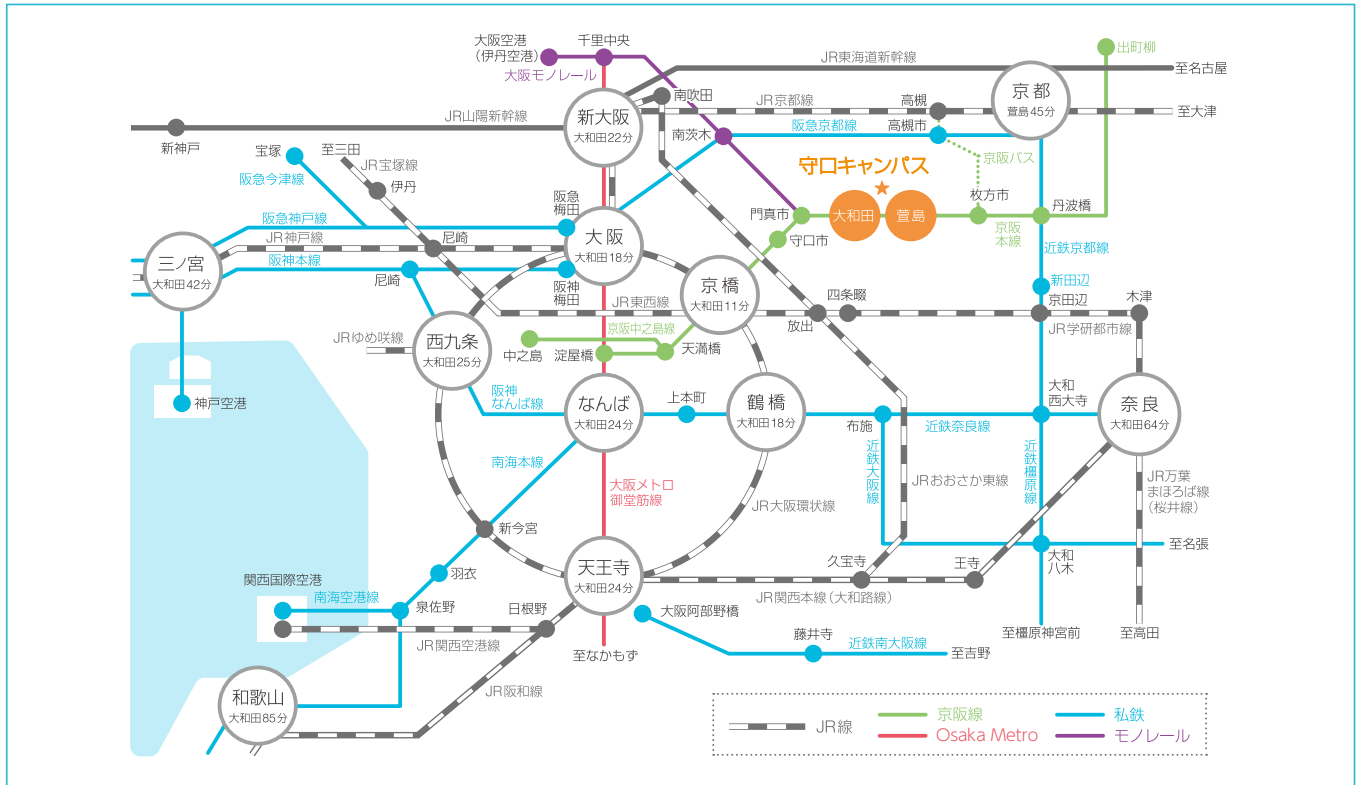

各選抜会場の案内図

本学会場 (守口キャンパス)

大阪国際大学・大阪国際大学短期大学部 [守口キャンパス]

〒570-8555 大阪府守口市藤田町6-21-57

Tel: 0120-585-160 (入試相談フリーダイヤル) 平日9:30~17:30

●京阪本線「大和田駅」または「萱島駅(西口)」下車、徒歩約8分

※大和田駅:「普通」、「区間急行」のみ停車

※萱島駅:「普通」、「区間急行」、「準急」、「通勤準急」のみ停車

1 大阪 (梅田、天王寺) 方面からJR利用

2 京都方面からJR・近鉄電車・京阪電車利用

3 奈良方面から近鉄電車・JR利用

【本学会場】守口キャンパス

京阪本線「大和田駅」「萱島駅(西口)」から徒歩 8分
 〒570-8555 大阪府守口市藤田町 6-21-57
 Tel : 0120-585-160

【沖縄会場】JR九州ホテルブラッサム那覇

<特定地域特別選抜>

ゆいレール「美栄橋駅」から徒歩 5分
 〒900-0013 沖縄県那覇市牧志 2-16-1
 Tel : 098-861-8700

【岡山会場】後楽ホテル

<学校推薦型選抜(公募)I期 A方式・B方式>
 <一般選抜 中期日程> <一般選抜 後期日程>

JR「岡山駅」東口から徒歩 5分
 〒700-0827 岡山県岡山市北区平和町 5-1
 Tel : 086-221-7111

【京都会場】TKPガーデンシティ京都タワーホテル

<一般選抜 前期日程>

JR「京都駅」中央口から徒歩 2分
 〒600-8216 京都府京都市下京区烏丸通七条下る東塩小路町 721-1
 Tel : 075-342-1533

【岡山会場】サン・ピーチOKAYAMA

<一般選抜 前期日程>

JR「岡山駅」東口から徒歩 8分
 〒700-0023 岡山県岡山市北区駅前町 2-3-31
 Tel : 086-225-0631

【沖縄会場】那覇セントラルホテル

<一般選抜 前期日程>

ゆいレール「美栄橋駅」から徒歩 5分
 〒900-0013 沖縄県那覇市牧志 2-16-36
 Tel : 098-862-6070

注1) 選抜日当日、本学最寄駅および会場周辺(地方会場を含む)で下宿資料やマンションのパンフレット等を配布する者がいても、本学とは一切関係がありませんので、十分注意してください。