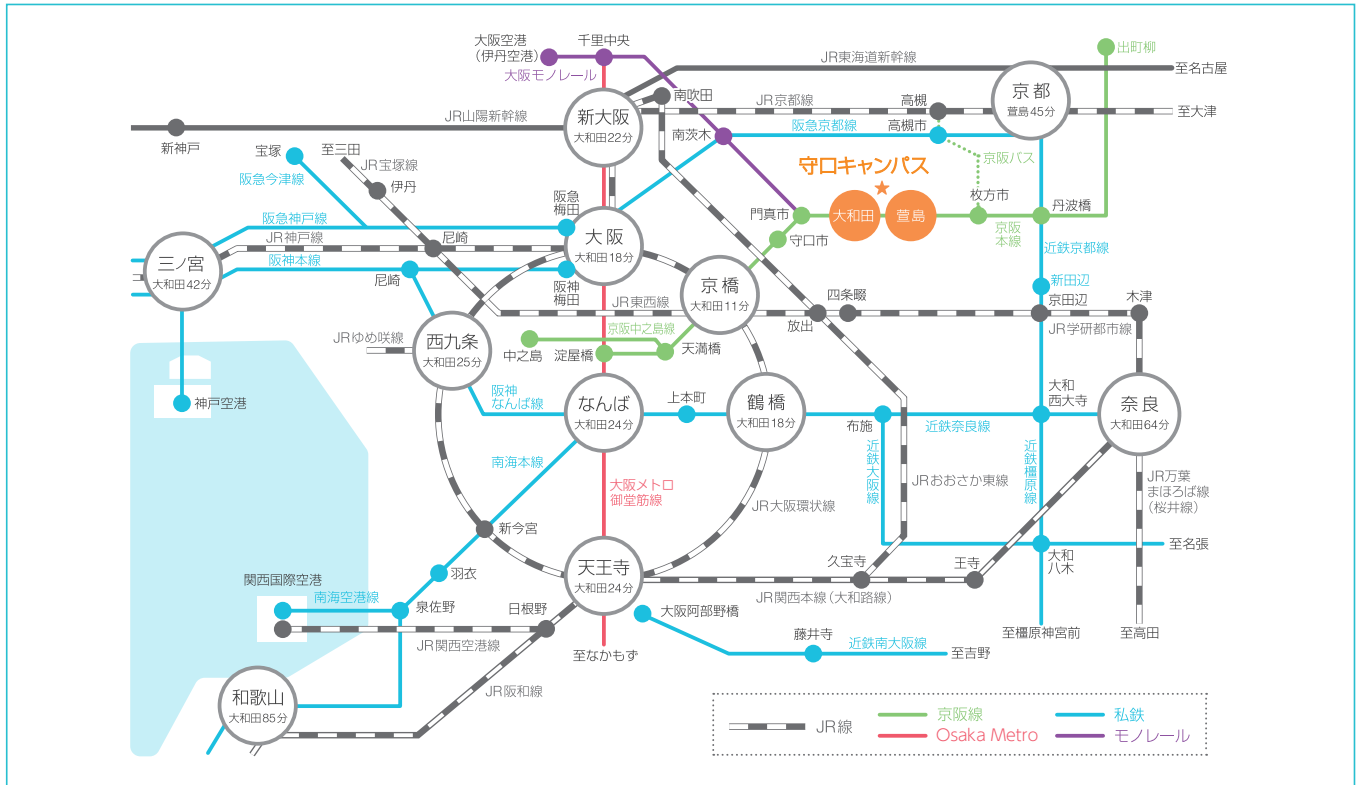

各選抜会場の案内図

本学会場 (守口キャンパス)

大阪国際大学・大阪国際大学短期大学部 [守口キャンパス]

〒570-8555 大阪府守口市藤田町6-21-57

Tel: 0120-585-160 (入試相談フリーダイヤル) 平日9:30~17:30

●京阪本線「大和田駅」または「萱島駅(西口)」下車、徒歩約8分

※大和田駅:「普通」、「区間急行」のみ停車

※萱島駅:「普通」、「区間急行」、「準急」、「通勤準急」のみ停車

1 大阪 (梅田、天王寺) 方面からJR利用

2 京都方面からJR・近鉄電車・京阪電車利用

3 奈良方面から近鉄電車・JR利用

【本学会場】守口キャンパス

京阪本線「大和田駅」「萱島駅(西口)」から徒歩 8分
 〒570-8555 大阪府守口市藤田町 6-21-57
 Tel : 0120-585-160

【沖縄会場】ホテルサン沖縄

<特定地域特別選抜>

ゆいレール「県庁前駅」から徒歩 2分
 〒900-0015 沖縄県那覇市久茂地 1-5-15
 Tel : 098-866-1111

【岡山会場】サン・ピーチOKAYAMA

<学校推薦型選抜(公募) I期 A方式・B方式>

JR「岡山駅」東口から徒歩 8分
 〒700-0023 岡山県岡山市北区駅前町 2-3-31
 Tel : 086-225-0631

【京都会場】TKPガーデンシティ京都タワーホテル

<一般選抜 前期日程>

JR「京都駅」中央口から徒歩 2分
 〒600-8216 京都府京都市下京区烏丸通七条下る東塩小路町 721-1
 Tel : 075-342-1533

【岡山会場】後楽ホテル

<一般選抜 前期日程>

<一般選抜 後期日程>

JR「岡山駅」東口から徒歩 5分
 〒700-0827 岡山県岡山市北区平和町 5-1
 Tel : 086-221-7111

【沖縄会場】パシフィックホテル沖縄

<一般選抜 前期日程>

ゆいレール「旭橋駅」から徒歩 14分
 〒900-0036 沖縄県那覇市西 3-6-1
 Tel : 098-868-5162

注1) 選抜日当日、本学最寄駅および会場周辺(地方会場を含む)で下宿資料やマンションのパンフレット等を配布する者がいても、本学とは一切関係がありませんので、十分注意してください。