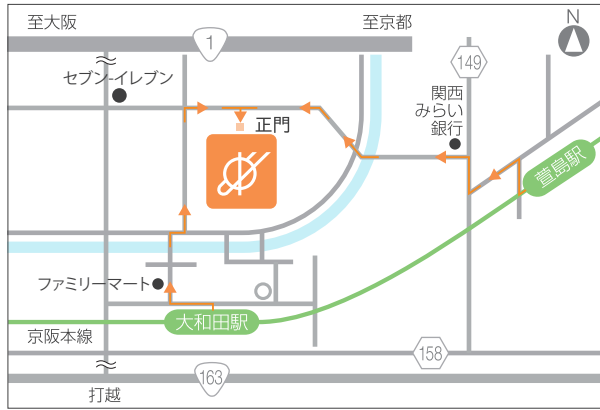

各選抜会場の案内図

本学会場 (守口キャンパス)

大阪国際大学・大阪国際大学短期大学部 [守口キャンパス]

〒570-8555 大阪府守口市藤田町6-21-57

Tel: 0120-585-160 (入試相談フリーダイヤル) 平日9:30~17:30

●京阪本線「大和田駅」または「萱島駅(西口)」下車、徒歩約8分

※大和田駅:「普通」、「区間急行」のみ停車

※萱島駅:「普通」、「区間急行」、「準急」、「通勤準急」のみ停車

1 大阪 (梅田、天王寺) 方面からJR利用

2 京都方面からJR・近鉄電車・京阪電車利用

3 奈良方面から近鉄電車・JR利用

【本学会場】守口キャンパス

京阪本線「大和田駅」「萱島駅(西口)」から徒歩 8分
 〒570-8555 大阪府守口市藤田町 6-21-57
 Tel : 0120-585-160

【沖縄会場】ホテルサン沖縄

<特定地域特別選抜>

ゆいレール「県庁前駅」から徒歩 2分
 〒900-0015 沖縄県那覇市久茂地 1-5-15
 Tel : 098-866-1111

【岡山会場】サン・ピーチOKAYAMA

<学校推薦型選抜(公募) I期 A方式・B方式>

JR「岡山駅」東口から徒歩 8分
 〒700-0023 岡山県岡山市北区駅前町 2-3-31
 Tel : 086-225-0631

【京都会場】TKPガーデンシティ京都タワーホテル

<一般選抜 前期日程>

JR「京都駅」中央口から徒歩 2分
 〒600-8216 京都府京都市下京区烏丸通七条下る東塩小路町 721-1
 Tel : 075-342-1533

【岡山会場】後楽ホテル

<一般選抜 前期日程>

<一般選抜 後期日程>

JR「岡山駅」東口から徒歩 5分
 〒700-0827 岡山県岡山市北区平和町 5-1
 Tel : 086-221-7111

【沖縄会場】パシフィックホテル沖縄

<一般選抜 前期日程>

ゆいレール「旭橋駅」から徒歩 14分
 〒900-0036 沖縄県那覇市西 3-6-1
 Tel : 098-868-5162

注1) 選抜日当日、本学最寄駅および会場周辺(地方会場を含む)で下宿資料やマンションのパンフレット等を配布する者がいても、本学とは一切関係がありませんので、十分注意してください。