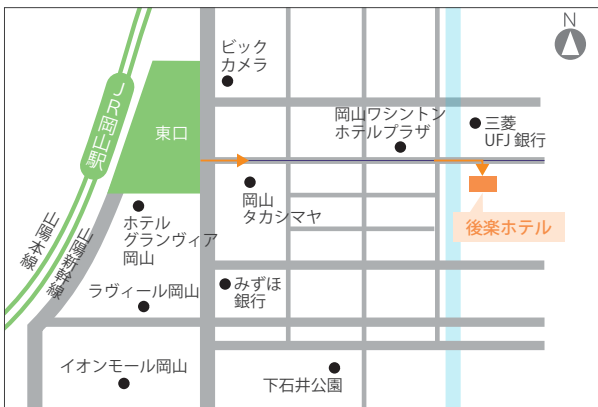

各選抜会場の案内図

本学会場 (守口キャンパス)

大阪国際大学・大阪国際大学短期大学部 [守口キャンパス]

〒570-8555 大阪府守口市藤田町6-21-57

Tel: 0120-585-160 (入試相談フリーダイヤル) 平日9:30~17:30

●京阪本線「大和田駅」または「萱島駅(西口)」下車、徒歩約8分

※大和田駅:「普通」、「区間急行」のみ停車

※萱島駅:「普通」、「区間急行」、「準急」、「通勤準急」のみ停車

1 大阪 (梅田、天王寺) 方面からJR利用

2 京都方面からJR・近鉄電車・京阪電車利用

3 奈良方面から近鉄電車・JR利用

【本学会場】守口キャンパス

京阪本線「大和田駅」「萱島駅(西口)」から徒歩 8分
 〒570-8555 大阪府守口市藤田町 6-21-57
 Tel : 0120-585-160

【沖縄会場】ホテルサン沖縄

<特定地域特別選抜>

ゆいレール「県庁前駅」から徒歩 2分
 〒900-0015 沖縄県那覇市久茂地 1-5-15
 Tel : 098-866-1111

【岡山会場】サン・ピーチOKAYAMA

<学校推薦型選抜(公募) I期 A方式・B方式>

JR「岡山駅」東口から徒歩 8分
 〒700-0023 岡山県岡山市北区駅前町 2-3-31
 Tel : 086-225-0631

【京都会場】TKPガーデンシティ京都タワーホテル

<一般選抜 前期日程>

JR「京都駅」中央口から徒歩 2分
 〒600-8216 京都府京都市下京区烏丸通七条下る東塩小路町 721-1
 Tel : 075-342-1533

【岡山会場】後楽ホテル

<一般選抜 前期日程>

<一般選抜 後期日程>

JR「岡山駅」東口から徒歩 5分
 〒700-0827 岡山県岡山市北区平和町 5-1
 Tel : 086-221-7111

【沖縄会場】パシフィックホテル沖縄

<一般選抜 前期日程>

ゆいレール「旭橋駅」から徒歩 14分
 〒900-0036 沖縄県那覇市西 3-6-1
 Tel : 098-868-5162

注1) 選抜日当日、本学最寄駅および会場周辺(地方会場を含む)で下宿資料やマンションのパンフレット等を配布する者がいても、本学とは一切関係がありませんので、十分注意してください。