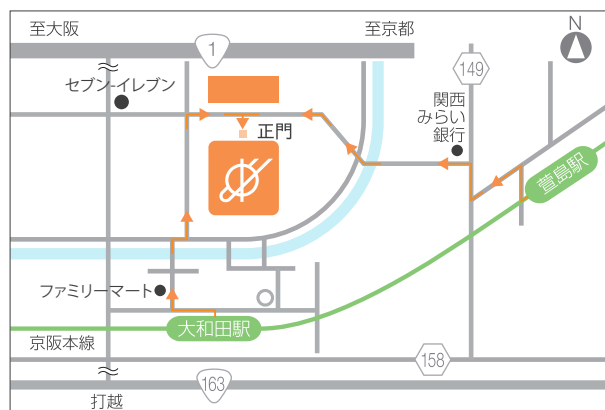

【本学会場】 守口キャンパス

京阪本線「大和田駅」「萱島駅(西口)」から徒歩 8分
〒570-8555 大阪府守口市藤田町 6-21-57
Tel : 0120-585-160