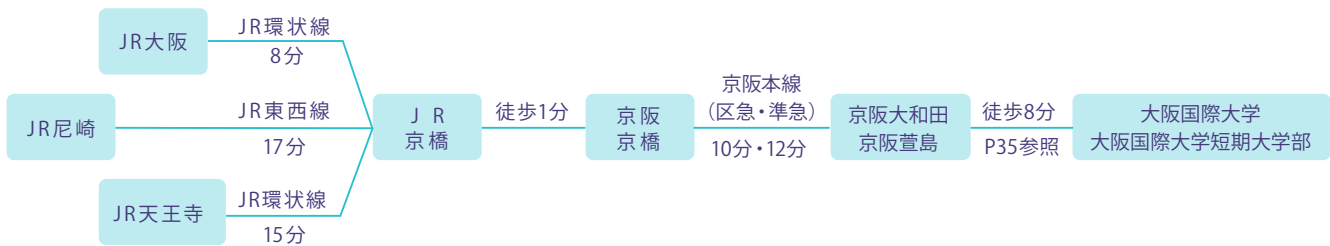

① 大阪(梅田、天王寺)方面からJR利用