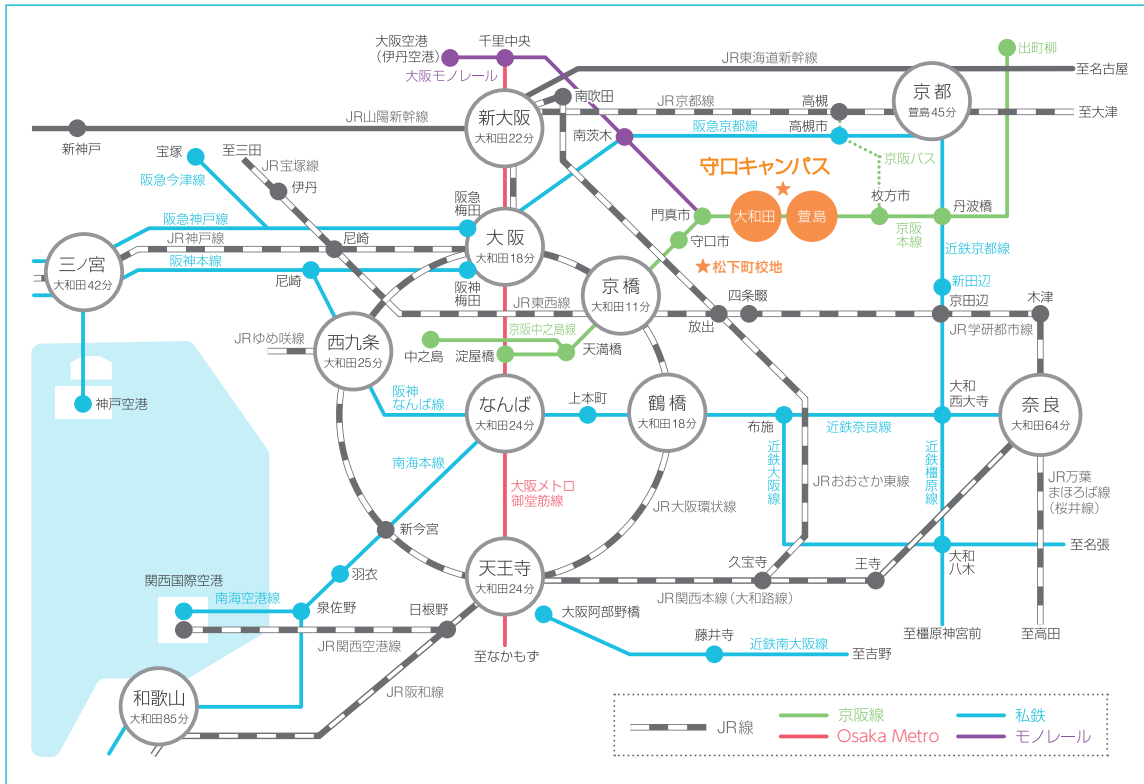

# 各選抜会場の案内図

## 本学会場(守口キャンパス)

## 大阪国際大学・大阪国際大学短期大学部 [守口キャンパス]

〒570-8555 大阪府守口市藤田町6-21-57  
Tel: 0120-585-160 (入試相談フリーダイヤル) 平日9:30~17:30

- 京阪本線「大和田駅」または「萱島駅(西口)」下車、徒歩約8分
- ※大和田駅: 「普通」、「区間急行」のみ停車
- ※萱島駅: 「普通」、「区間急行」、「準急」、「通勤準急」のみ停車

### ① 大阪(梅田、天王寺)方面からJR利用