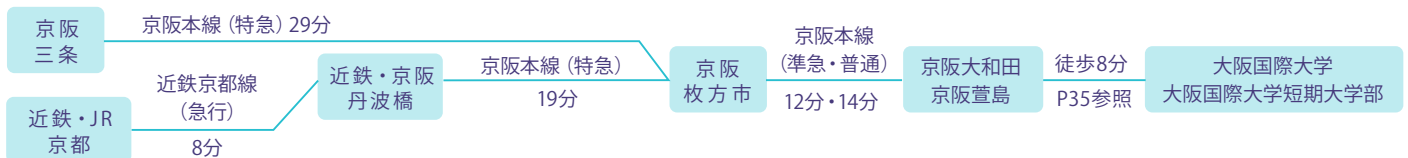

② 京都方面からJR・近鉄電車・京阪電車利用