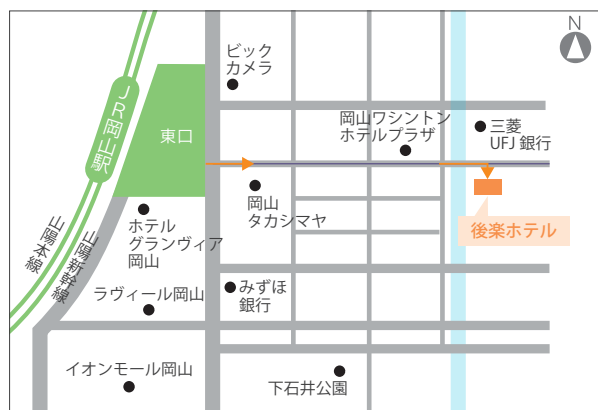

【岡山会場】 後楽ホテル

JR「岡山駅」東口から徒歩 5分
〒700-0827 岡山県岡山市北区平和町 5-1
Tel : 086-221-7111

<学校推薦型選抜(公募)I期 A方式・B方式>
<一般選抜 前期日程>
<一般選抜 後期日程>