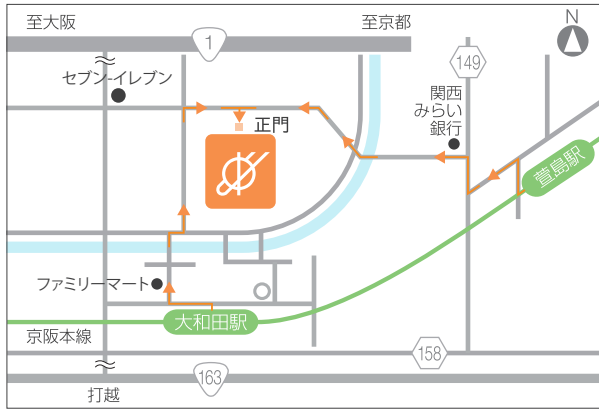

【本学会場】守口キャンパス

京阪本線「大和田駅」「萱島駅(西口)」から徒歩 8分
〒570-8555 大阪府守口市藤田町 6-21-57
Tel : 0120-585-160