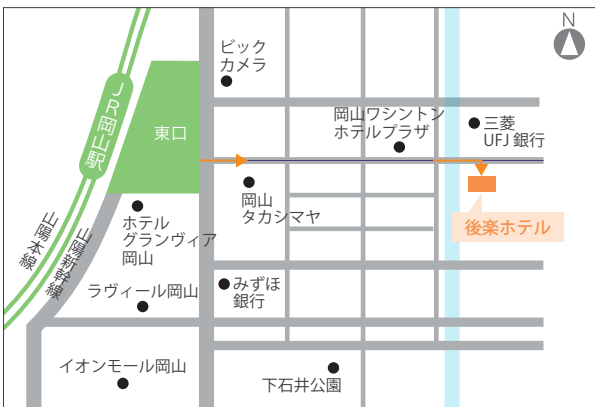

## 【岡山会場】サン・ピーチOKAYAMA

<学校推薦型選抜(公募)I期 A方式・B方式>  
 <一般選抜 後期日程>

JR「岡山駅」東口から徒歩 8分  
 〒700-0023 岡山県岡山市北区駅前町 2-3-31  
 Tel : 086-225-0631

## 【京都会場】TKPガーデンシティ京都タワーホテル

<一般選抜 前期日程>

JR「京都駅」中央口から徒歩 2分  
 〒600-8216 京都府京都市下京区烏丸通七条下る東塩小路町 721-1  
 Tel : 075-342-1533

## 【岡山会場】後楽ホテル

<一般選抜 前期日程>

JR「岡山駅」東口から徒歩 5分  
 〒700-0827 岡山県岡山市北区平和町 5-1  
 Tel : 086-221-7111

## 【沖縄会場】沖縄県市町村自治会館

<一般選抜 前期日程>

ゆいレール「旭橋駅」から徒歩 5分  
 〒900-0029 沖縄県那覇市旭町 116-37  
 Tel : 098-862-8181

注1) 選抜日当日、本学最寄駅および会場周辺(地方会場を含む)で下宿資料やマンションのパンフレット等を配布する者がいても、本学とは一切関係がありませんので、十分注意してください。

注2) 地方会場は都合により変更することがあります。