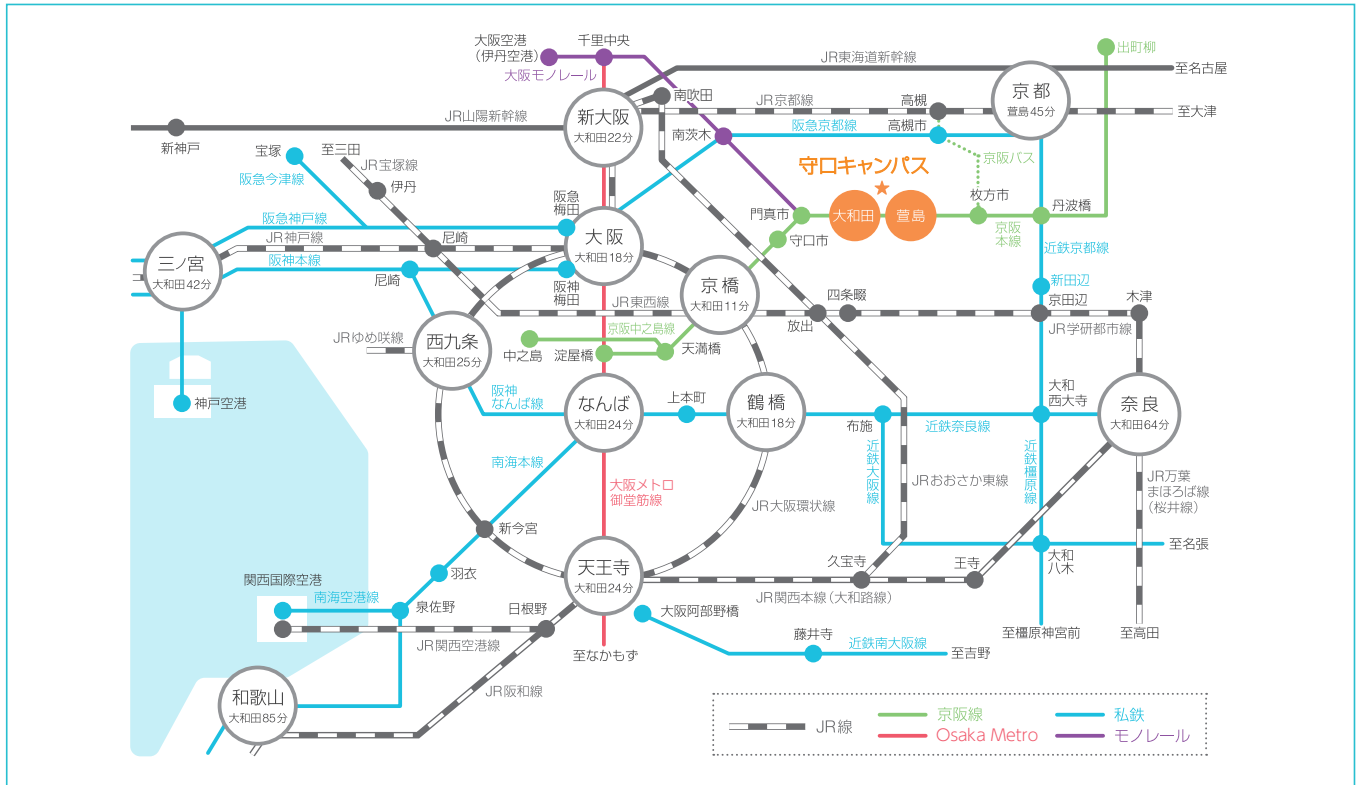

# 各選抜会場の案内図

## 本学会場 (守口キャンパス)

### 大阪国際大学・大阪国際大学短期大学部 [守口キャンパス]

〒570-8555 大阪府守口市藤田町6-21-57

Tel: 0120-585-160 (入試相談フリーダイヤル) 平日9:30~17:30

●京阪本線「大和田駅」または「萱島駅(西口)」下車、徒歩約8分

※大和田駅:「普通」、「区間急行」のみ停車

※萱島駅:「普通」、「区間急行」、「準急」、「通勤準急」のみ停車

### 1 大阪 (梅田、天王寺) 方面からJR利用