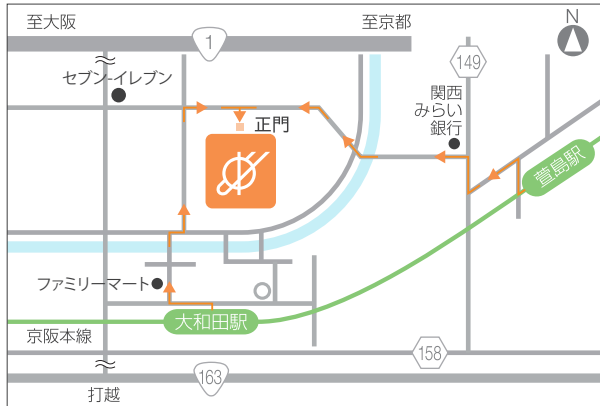

## 【岡山会場】後楽ホテル

<一般選抜 前期日程>

JR「岡山駅」東口から徒歩 5分  
 〒700-0827 岡山県岡山市北区平和町 5-1  
 Tel : 086-221-7111

## 【沖縄会場】沖縄県市町村自治会館

<一般選抜 前期日程>

ゆいレール「旭橋駅」から徒歩 5分  
 〒900-0029 沖縄県那覇市旭町 116-37  
 Tel : 098-862-8181

注1) 選抜日当日、本学最寄駅および会場周辺(地方会場を含む)で下宿資料やマンションのパンフレット等を配布する者がいても、本学とは一切関係がありませんので、十分注意してください。

注2) 地方会場は都合により変更することがあります。

## 【本学会場】守口キャンパス

京阪本線「大和田駅」「萱島駅(西口)」から徒歩 8分  
〒570-8555 大阪府守口市藤田町 6-21-57  
Tel : 0120-585-160

## 【沖縄会場】那覇セントラルホテル

ゆいレール「美栄橋駅」から徒歩 5分  
〒900-0013 沖縄県那覇市牧志 2-16-36  
Tel : 098-862-6070

注1) 選抜日当日、本学最寄駅および会場周辺(地方会場を含む)で下宿資料やマンションのパンフレット等を配布する者がいても、本学とは一切関係がありませんので、十分注意してください。

注2) 地方会場は都合により変更することがあります。